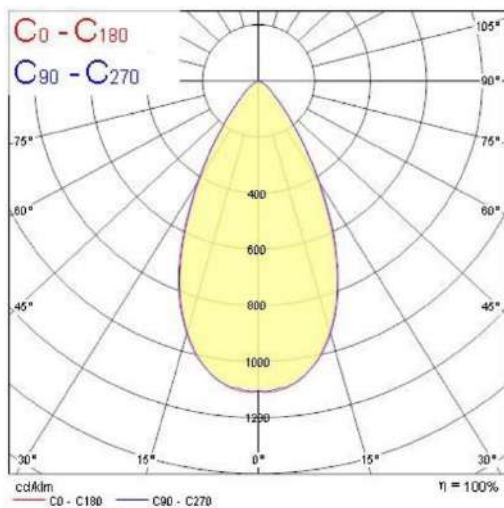

### DESCRIPCIÓN:

Luminaria led de uso en exteriores, con consumo de 120W y temperatura de color de 4000K. Vida útil de 50 000 horas.

CÓDIGO: P154683-01

### DIMENSIONES (mm)

### CURVA FOTOMÉTRICA

### ESPECIFICACIONES FOTOMÉTRICAS

Característica	Dato	Unidad
Flujo Luminoso	12 000	lm
Temperatura de Color (CCT)	4000	K
Índice Reproducción Color (CRI)	70	%
Color de luz	Blanco Neutro	-
Eficacia luminosa promedio	100	lm/W
Ángulo de apertura	52	°